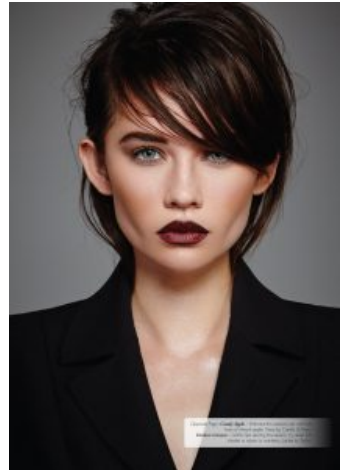

## Becky Holwerda

Height: 176 Bust: 82 Waist: 60 Hips: 89 Dress: 8 Shoes: 7.5 Eyes: Blue

Unit C1, St Johns Building 1 Beresford Square, Newton Auckland, 1010 New Zealand

T: +64 9 377 6262 F: +64 9 376 3329 E: [hello@62models.com](mailto:hello@62models.com)