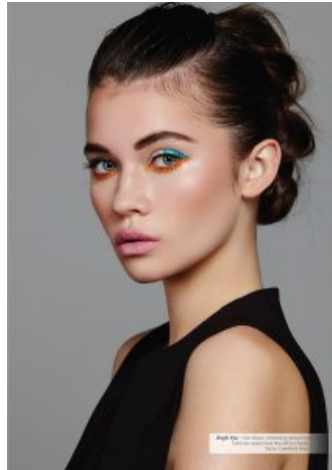

## Becky Holwerda

Height: 176 Bust: 82 Waist: 60 Hips: 89 Dress: 8 Shoes: 7.5 Eyes: Blue

Unit C1, St Johns Building 1 Beresford Square, Newton Auckland, 1010 New Zealand

T: +64 9 377 6262 F: +64 9 376 3329 E: [hello@62models.com](mailto:hello@62models.com)