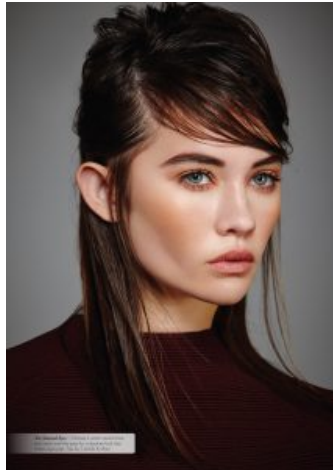

## Becky Holwerda

Height: 176 Bust: 82 Waist: 60 Hips: 89 Dress: 8 Shoes: 7.5 Eyes: Blue

Unit C1, St Johns Building 1 Beresford Square, Newton Auckland, 1010 New Zealand

T: +64 9 377 6262 F: +64 9 376 3329 E: [hello@62models.com](mailto:hello@62models.com)