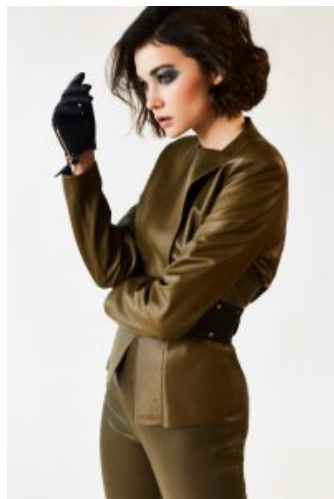

## Becky Holwerda

Height: 176 Bust: 82 Waist: 60 Hips: 89 Dress: 8 Shoes: 7.5 Eyes: Blue

Unit C1, St Johns Building 1 Beresford Square, Newton Auckland, 1010 New Zealand

T: +64 9 377 6262 F: +64 9 376 3329 E: [hello@62models.com](mailto:hello@62models.com)