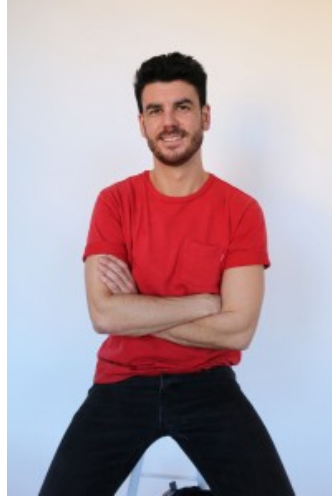

## Daniel Shaw

Height: 188 Waist: 82 Shoes: 11 Eyes: Brown

Unit C1, St Johns Building 1 Beresford Square, Newton Auckland, 1010 New Zealand

T: +64 9 377 6262 F: +64 9 376 3329 E: [hello@62models.com](mailto:hello@62models.com)