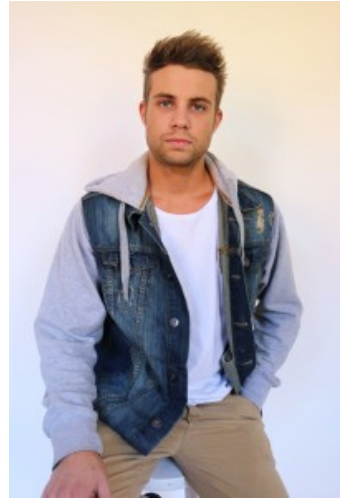

## Dominic Barnston

Height: 180 Waist: 82 Shoes: 10 Eyes: Blue

Unit C1, St Johns Building 1 Beresford Square, Newton Auckland, 1010 New Zealand

T: +64 9 377 6262 F: +64 9 376 3329 E: [hello@62models.com](mailto:hello@62models.com)