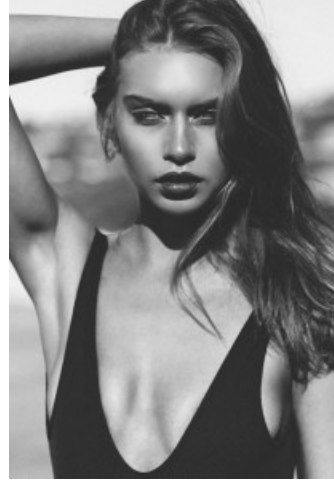

## Avril Rae

Height: 178 Bust: 86 Waist: 61 Hips: 86 Dress: 8 Shoes: 9 Eyes: Blue

Unit C1, St Johns Building 1 Beresford Square, Newton Auckland, 1010 New Zealand

T: +64 9 377 6262 F: +64 9 376 3329 E: [hello@62models.com](mailto:hello@62models.com)