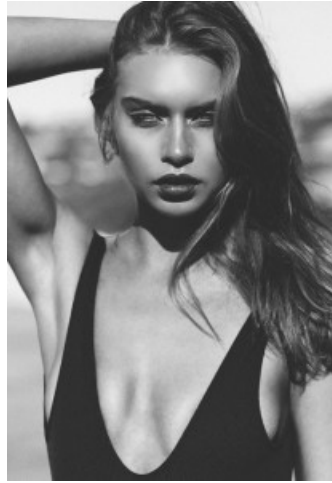

## Avril Rae

Height: 178 Bust: 86 Waist: 61 Hips: 86 Dress: 8 Shoes: 9 Eyes: Blue

Unit C1, St Johns Building 1 Beresford Square, Newton Auckland, 1010 New Zealand

T: +64 9 377 6262 F: +64 9 376 3329 E: [hello@62models.com](mailto:hello@62models.com)